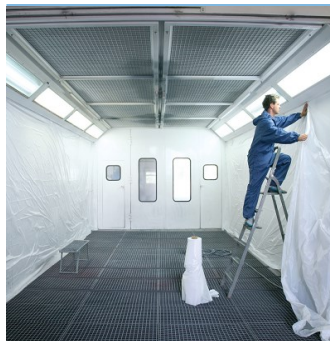

SPRAY BOOTH FILM

Witachtige statische plastische folie met lakopslopende buitenkant voor de wandbescherming van lakspuitcabines tegen overspray.

Film plastique statique blanchâtre avec côté externe absorbant la peinture pour la protection contre l'overspray des parois de cabines de peinture.

REF.	AFM.-DIM.	VERP.-COND.
AS301777	2 m 60 x 200 m	RL